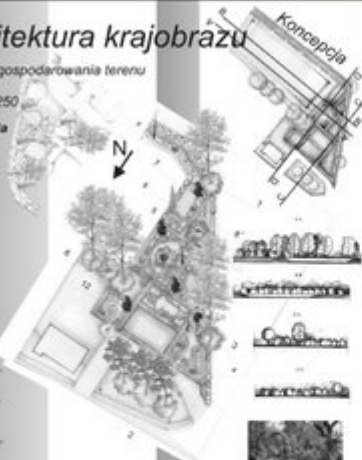

Architektura krajobrazu

Projekt zagospodarowania terenu

SKALA 1:250

Legenda